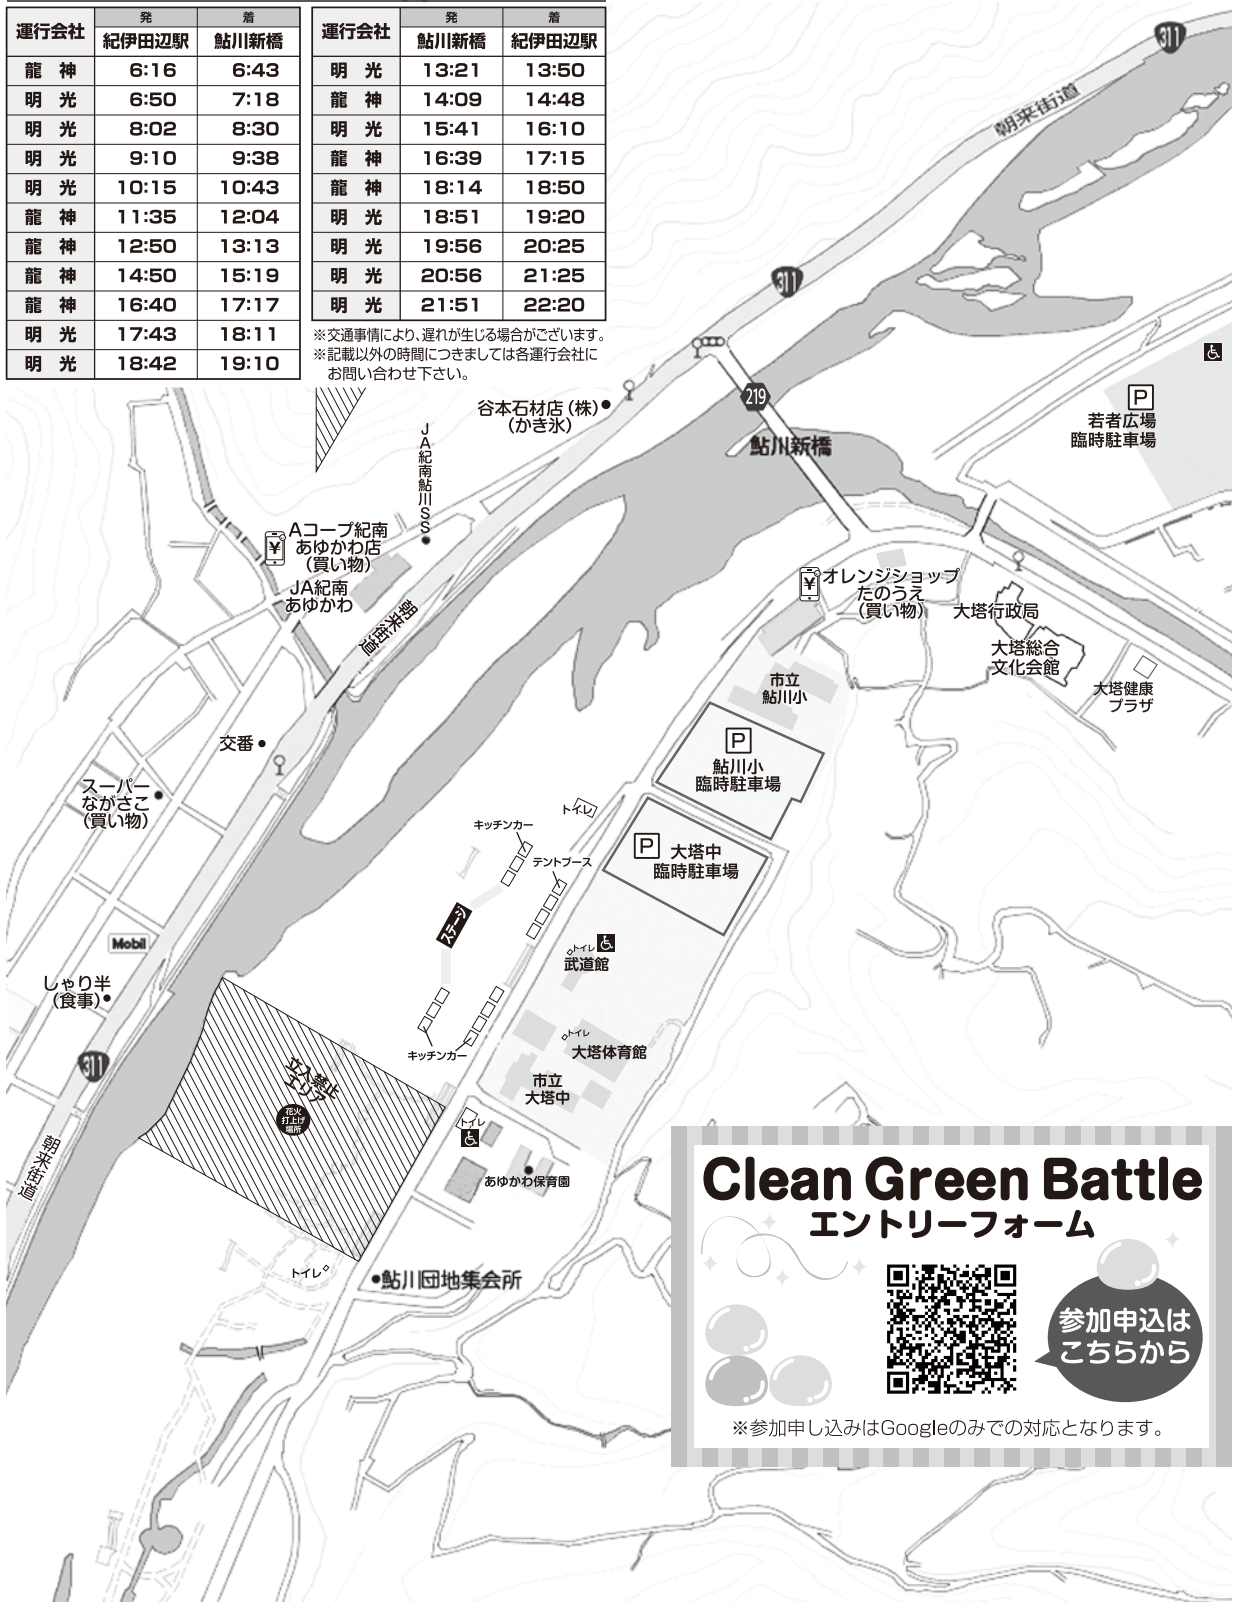

会場及び会場周辺地図

キャッシュレス対応

当日は駐車場が大変混雑することが予想されます。出来るだけ乗り合わせでの来場もしくは公共交通機関をご利用頂けますようご協力お願い致します。

【路線バス時刻表】

運行会社	発		運行会社	着	
	紀伊田辺駅	鮎川新橋		鮎川新橋	紀伊田辺駅
龍神	6:16	6:43	明光	13:21	13:50
明光	6:50	7:18	龍神	14:09	14:48
明光	8:02	8:30	明光	15:41	16:10
明光	9:10	9:38	龍神	16:39	17:15
明光	10:15	10:43	龍神	18:14	18:50
龍神	11:35	12:04	明光	18:51	19:20
龍神	12:50	13:13	明光	19:56	20:25
龍神	14:50	15:19	明光	20:56	21:25
龍神	16:40	17:17	明光	21:51	22:20
明光	17:43	18:11			
明光	18:42	19:10			

※交通事情により、遅れが生じる場合がございます。
※記載以外の時間につきましては各運行会社にお問い合わせ下さい。

Clean Green Battle
エントリーフォーム

参加申込はこちら

※参加申し込みはGoogleのみでの対応となります。